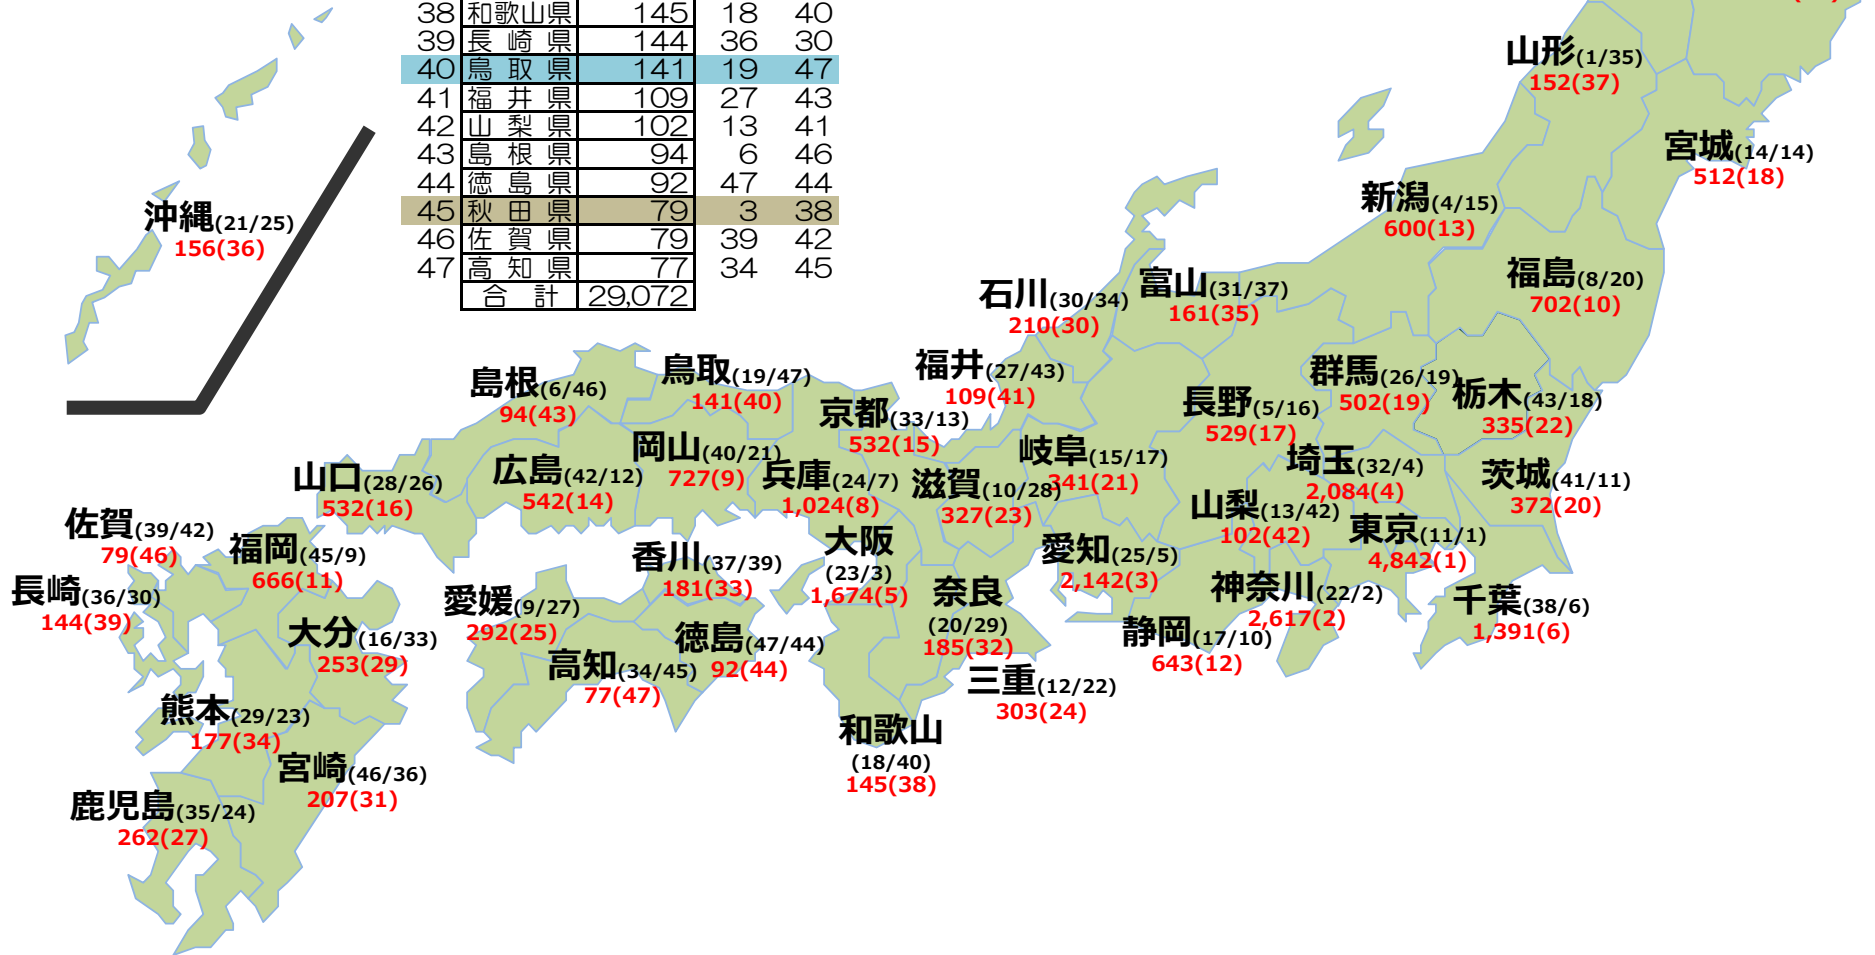

全国の
「おしどりマコ」
得票数 MAP
全部で**29,072**票

順位	都道府県	得票数	投票率	投票者数
1	東京都	4,842	11	1
2	神奈川県	2,617	22	2
3	愛知県	2,142	25	5
4	埼玉県	2,084	32	4
5	大阪府	1,674	23	3
6	千葉県	1,391	38	6
7	北海道	1,307	7	8
8	兵庫県	1,024	24	7
9	岡山県	727	40	21
10	福島県	702	8	20
11	福岡県	666	45	9
12	静岡県	643	17	10
13	新潟県	600	4	15
14	広島県	542	42	12
15	京都府	532	33	13
16	山口県	532	28	26
17	長野県	529	5	16
18	宮城県	512	14	14
19	群馬県	502	26	19
20	茨城県	372	41	11
21	岐阜県	341	15	17
22	栃木県	335	43	18
23	滋賀県	327	10	28
24	三重県	303	12	22
25	愛媛県	292	9	27
26	青森県	272	44	31
27	鹿児島県	262	35	24
28	岩手県	256	2	32
29	大分県	253	16	33
30	石川県	210	30	34
31	宮崎県	207	46	36
32	奈良県	185	20	29
33	香川県	181	37	39
34	熊本県	177	29	23
35	富山県	161	31	37
36	沖縄県	156	21	25
37	山形県	152	1	35
38	和歌山県	145	18	40
39	長崎県	144	36	30
40	鳥取県	141	19	47
41	福井県	109	27	43
42	山梨県	102	13	41
43	島根県	94	6	46
44	徳島県	92	47	44
45	秋田県	79	3	38
46	佐賀県	79	39	42
47	高知県	77	34	45
	合計	29,072		

※ 都道府県名の横の（数字/数字）は
投票率全国ランキング/投票者数全国ランキング
※ 得票数の横の（数字）はマコ票全国ランキング